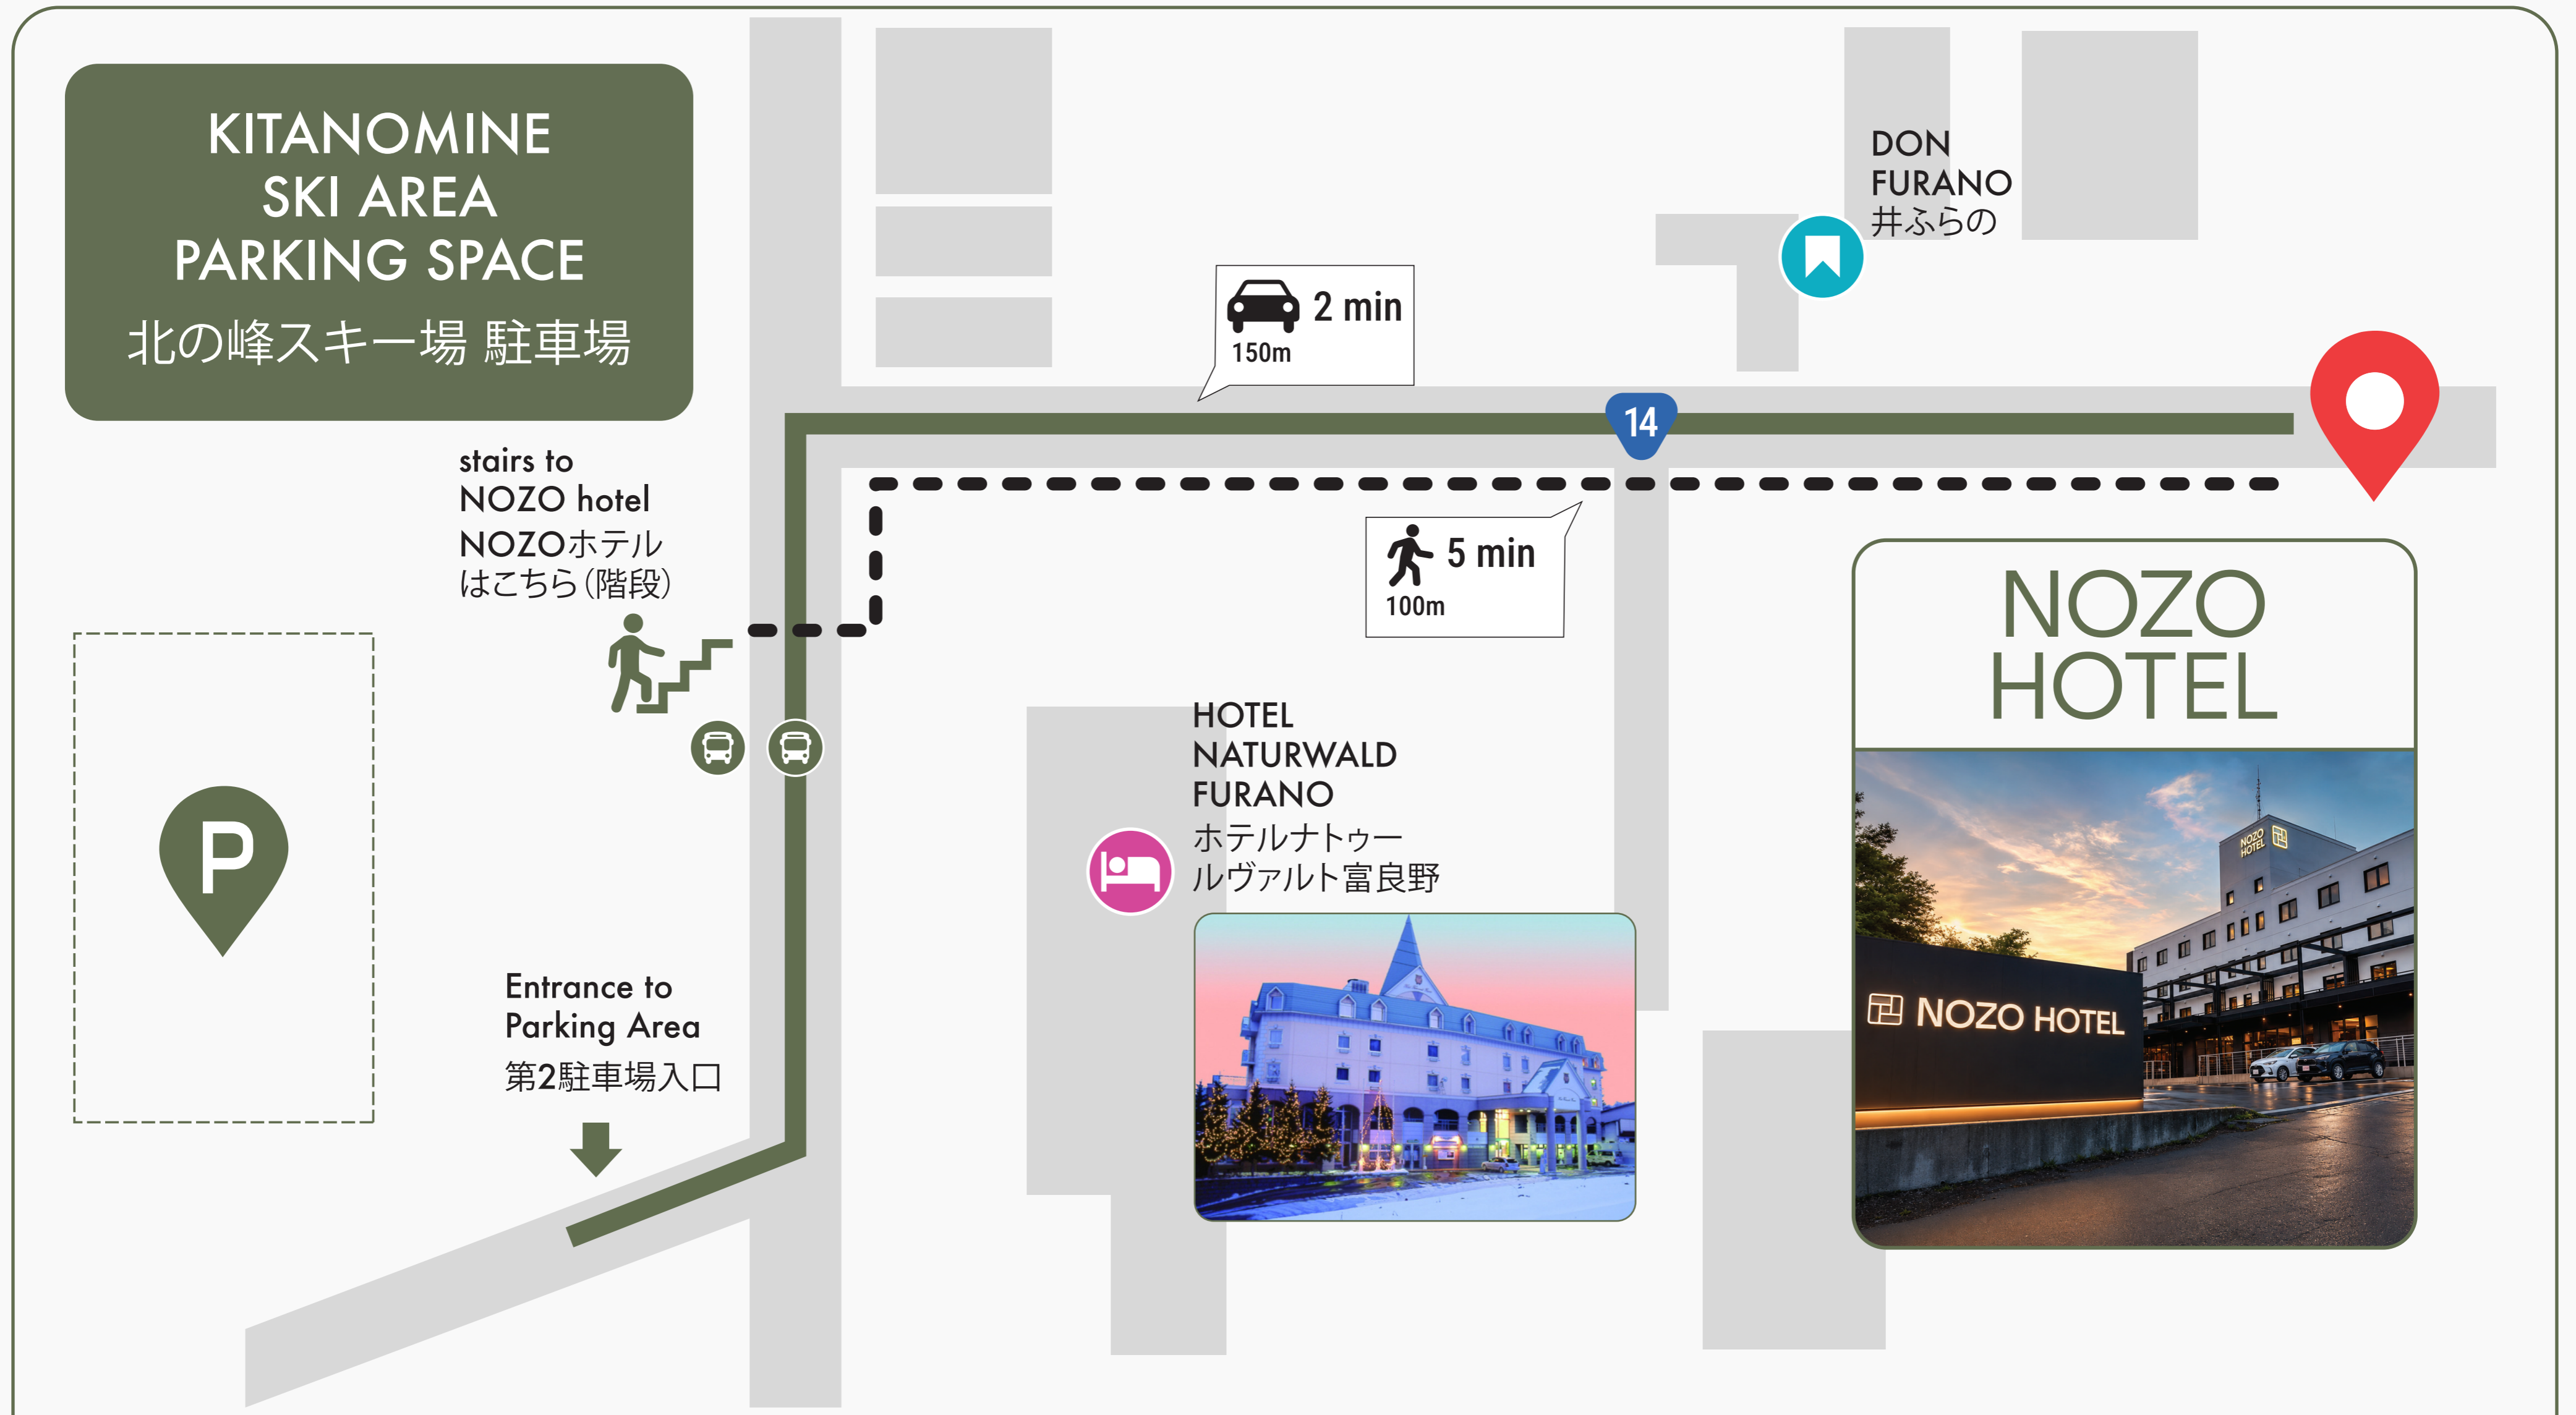

NOZO HOTEL

第2駐車場ののご案内

2nd PARKING SPOT INFORMATION

ご宿泊のお客様は無料でご利用いただけます
COMPLIMENTARY FOR HOTEL GUESTS

お車で約2分
2 MINUTES BY CAR

ホテルから約150m. 国道14号を左折

About 150m from the hotel.
Turn left on Route 14.

徒歩で約5分
5 MINUTES BY WALK

駐車場横の砂利道を進むと、徒歩で約5分です。

A 5-minute walk via the gravel road next to the parking area.

詳しいルートは右のQRコードからご確認ください

Please scan the QR code for detailed directions.

SCAN ME

チェックインのお客様

お手数ですが、第2駐車場へ駐車される前に、お荷物をホテルロビーでお預けください。

Check-in Guests

For your convenience, please drop off your luggage at the hotel lobby before parking your vehicle in the second parking area